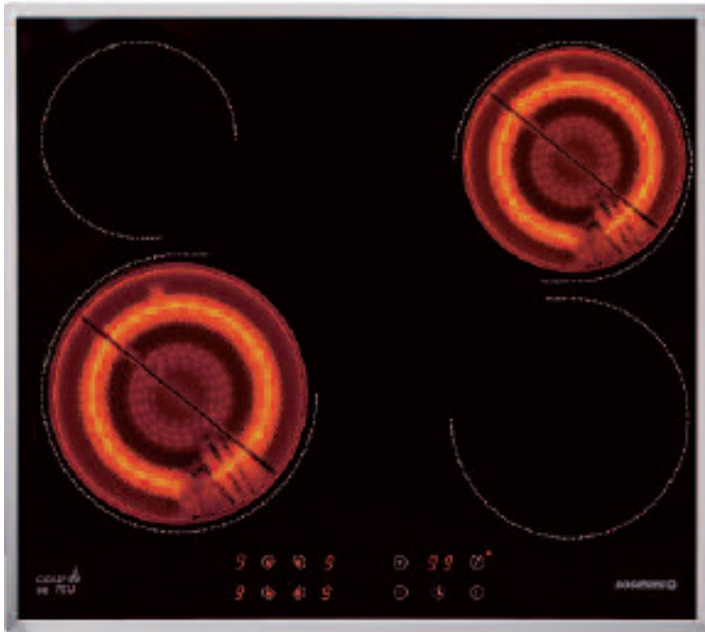

RVE 6490 Table vitrocéramique sensitive
2 halolight + 2 high light

RÉF.	COULEUR
RVE 6490 PN	Perle Noire
RVE 6490 IN	Inox

- Table vitrocéramique "coup de feu"
- Commandes sensibles
- 9 positions de cuisson par affichage digital
- 2 foyers halolight dont 1 de 2400 W
- 1 minuteur coupe-circuit activable sur les 4 foyers
- Puissance totale de la table : 7200 W
- 6 niveaux de sécurité
- Cadre ultra-plat inox ou noir